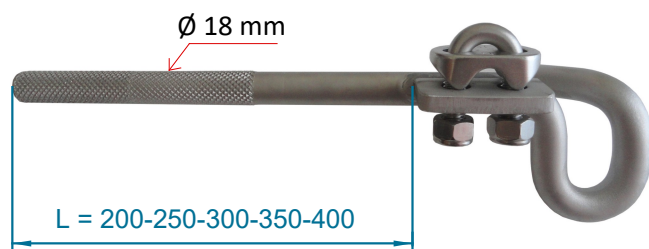

VIA FERRATA

COMPLY WITH EN 16869:2017
Design/construction of Via Ferratas

FITTONI IN BARRA TONDA Ø 18 - acciaio inox AISI 304
ASOLA PASSACORDA APERTA E MORSETTO INTEGRATO
ROUND BAR ANCHOR Ø 18 - Stainless steel AISI 304
OPEN EYE AND INTEGRAL CLAMP
PITON EN BARREAU ROND Ø 18 - inoxydable AISI 304
BOUCLE PASSE-CORDE OUVERT ET SERRE-CÂBLE INTÉGRÉ
ANCLAJE EN BARRA REDONDA Ø 18 - inox AISI 304
OJAL PASA-CUERDA Y SUJECABLE

L 200 mm = Art. 711*
 L 300 mm = Art. 712*
 L 400 mm = Art. 713*

L 250 mm = Art. 714*
 L 350 mm = Art. 715*

Dopo la resinatura, non toccare più l'ancoraggio piazzato e utilizzarlo non prima che siano trascorse 24 ore, meglio ancora se non almeno dopo 2/3 giorni (dipende dalla temperatura ambiente...). Rispettare comunque le indicazioni stabilite dalla fabbrica della resina utilizzata.