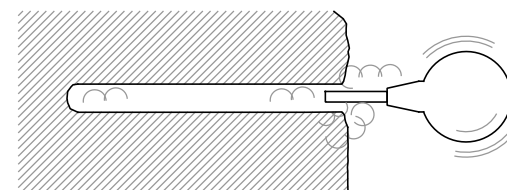

VIA FERRATA

COMPLY WITH EN 16869:2017
Design/construction of Via Ferratas

FITTONI IN BARRA TONDA Ø 18 - acciaio inox AISI 304
ASOLA PASSACORDA APERTA E MORSETTO INTEGRATO
ROUND BAR ANCHOR Ø 18 - Stainless steel AISI 304
OPEN EYE AND INTEGRAL CLAMP
PITON EN BARREAU ROND Ø 18 - inoxydable AISI 304
BOUCLE PASSE-CORDE OUVERT ET SERRE-CÂBLE INTÉGRÉ
ANCLAJE EN BARRA REDONDA Ø 18 - inox AISI 304
OJAL PASA-CUERDA Y SUJECABLE

L 200 mm = Art. 711*
L 300 mm = Art. 712*
L 400 mm = Art. 713*

L 250 mm = Art. 714*
L 350 mm = Art. 715*

Dopo la resinatura, non toccare più l'ancoraggio piazzato e utilizzarlo non prima che siano trascorse 24 ore, meglio ancora se non almeno dopo 2/3 giorni (dipende dalla temperatura ambiente...). Rispettare comunque le indicazioni stabilite dalla fabbrica della resina utilizzata.

After the resin, do not touch the anchor and use it no earlier than 24 hours, even better if after 2/3 days (dependent on ambient temperature...). Please, comply with the directions set by the factory of the resin used.

Después de aver colocado el anclaje con la resina, no toque el anclaje y utilizarlo no antes de 24 horas, aún mejor si no menos después de 2/3 días (dependiendo de la temperatura ambiente...). Respetar las instrucciones de la resina utilizada, como escrito en las hojas técnicas del producto.

Après la résine, ne touchez pas l'ancre et l'utiliser placé au plus tôt 24 heures, encore mieux si pas moins après 2/3 jours (en fonction de la température ambiante ...). Toujours se conformer aux orientations fixées par l'usine de la résine utilisée.

INSTALLAZIONE CON RESINA
INSTALACIÓN CON RESINA

INSTALLATION WITH RESIN
INSTALLATION AVEC RÉSINE

1

2

3

OK!

Serrare i dadi
Tighten the nuts
Serrer les écrous
Apretar las tuercas