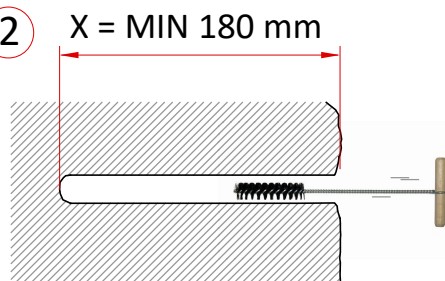

VIA FERRATA

COMPLY WITH EN 16869:2017
Design/construction of Via Ferratas

FITTONI IN BARRA TONDA Ø 18 - acciaio inox AISI 304
ASOLA PASSACORDA APERTA E MORSETTO INTEGRATO
ROUND BAR ANCHOR Ø 18 - Stainless steel AISI 304
OPEN EYE AND INTEGRAL CLAMP
PITON EN BARREAU ROND Ø 18 - inoxydable AISI 304
BOUCLE PASSE-CORDE OUVERT ET SERRE-CÂBLE INTÉGRÉ
ANCLAJE EN BARRA REDONDA Ø 18 - inox AISI 304
OJAL PASA-CUERDA Y SUJECABLE

L 200 mm = Art. 711*
L 300 mm = Art. 712*
L 400 mm = Art. 713*

L 250 mm = Art. 714*
L 350 mm = Art. 715*

Dopo la resinatura, non toccare più l'ancoraggio piazzato e utilizzarlo non prima che siano trascorse 24 ore, meglio ancora se non almeno dopo 2/3 giorni (dipende dalla temperatura ambiente...). Rispettare comunque le indicazioni stabilite dalla fabbrica della resina utilizzata.

After the resin, do not touch the anchor and use it no earlier than 24 hours, even better if after 2/3 days (dependent on ambient temperature...). Please, comply with the directions set by the factory of the resin used.

Después de aver colocado el anclaje con la resina, no toque el anclaje y utilizarlo no antes de 24 horas, aún mejor si no menos después de 2/3 días (dependiendo de la temperatura ambiente...). Respetar las instrucciones de la resina utilizada, como escrito en las hojas técnicas del producto.

Après la résine, ne touchez pas l'ancre et l'utiliser placé au plus tôt 24 heures, encore mieux si pas moins après 2/3 jours (en fonction de la température ambiante ...). Toujours se conformer aux orientations fixées par l'usine de la résine utilisée.

INSTALLAZIONE CON RESINA
INSTALACIÓN CON RESINA

INSTALLATION WITH RESIN
INSTALLATION AVEC RÉSINE

1

2

3

OK!

Serrare i dadi
Tighten the nuts
Serrer les écrous
Apretar las tuercas