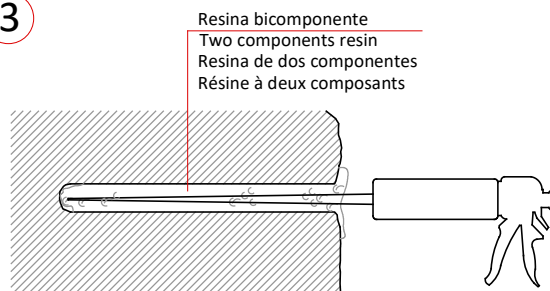

VIA FERRATA

COMPLY WITH EN 16869:2017
Design/construction of Via Ferratas

FITTONI IN BARRA TONDA Ø 18 - acciaio inox AISI 304
ASOLA PASSACORDA APERTA E MORSETTO INTEGRATO
ROUND BAR ANCHOR Ø 18 - Stainless steel AISI 304
OPEN EYE AND INTEGRAL CLAMP
PITON EN BARREAU ROND Ø 18 - inoxydable AISI 304
BOUCLE PASSE-CORDE OUVERT ET SERRE-CÂBLE INTÉGRÉ
ANCLAJE EN BARRA REDONDA Ø 18 - inox AISI 304
OJAL PASA-CUERDA Y SUJECABLE

L 200 mm = Art. 711*
 L 300 mm = Art. 712*
 L 400 mm = Art. 713*

L 250 mm = Art. 714*
 L 350 mm = Art. 715*

Dopo la resinatura, non toccare più l'ancoraggio piazzato e utilizzarlo non prima che siano trascorse 24 ore, meglio ancora se non almeno dopo 2/3 giorni (dipende dalla temperatura ambiente...). Rispettare comunque le indicazioni stabilite dalla fabbrica della resina utilizzata.

INSTALLAZIONE CON RESINA
 INSTALACIÓN CON RESINA

INSTALLATION WITH RESIN
 INSTALLATION AVEC RÉSINE

1

2

3

OK!

Serrare i dadi
 Tighten the nuts
 Serrer les écrous
 Apretar las tuercas

Direzione del carico
 Load direction
 Direction de la charge
 Dirección de la carga