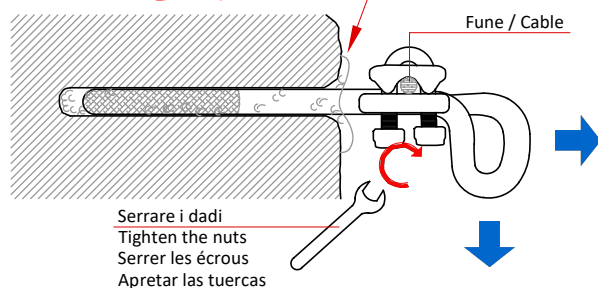

VIA FERRATA

COMPLY WITH EN 16869:2017
Design/construction of Via Ferratas

FITTONI IN BARRA TONDA Ø 18 - acciaio inox AISI 304
ASOLA PASSACORDA APERTA E MORSETTO INTEGRATO
ROUND BAR ANCHOR Ø 18 - Stainless steel AISI 304
OPEN EYE AND INTEGRAL CLAMP
PITON EN BARREAU ROND Ø 18 - inoxydable AISI 304
BOUCLE PASSE-CORDE OUVERT ET SERRE-CÂBLE INTÉGRÉ
ANCLAJE EN BARRA REDONDA Ø 18 - inox AISI 304
OJAL PASA-CUERDA Y SUJECABLE

L 200 mm = Art. 711*
 L 300 mm = Art. 712*
 L 400 mm = Art. 713*

L 250 mm = Art. 714*
 L 350 mm = Art. 715*

Dopo la resinatura, non toccare più l'ancoraggio piazzato e utilizzarlo non prima che siano trascorse 24 ore, meglio ancora se non almeno dopo 2/3 giorni (dipende dalla temperatura ambiente...). Rispettare comunque le indicazioni stabilite dalla fabbrica della resina utilizzata.

Après la résine, ne touchez pas l'ancre et l'utiliser placé au plus tôt 24 heures, encore mieux si pas moins après 2/3 jours (en fonction de la température ambiante ...). Toujours se conformer aux orientations fixées par l'usine de la résine utilisée.

INSTALLAZIONE CON RESINA
 INSTALACIÓN CON RESINA

INSTALLATION WITH RESIN
 INSTALLATION AVEC RÉSINE

1

2

3

OK!

Serrare i dadi
 Tighten the nuts
 Serrer les écrous
 Apretar las tuercas

Direzione del carico
 Load direction
 Direction de la charge
 Dirección de la carga