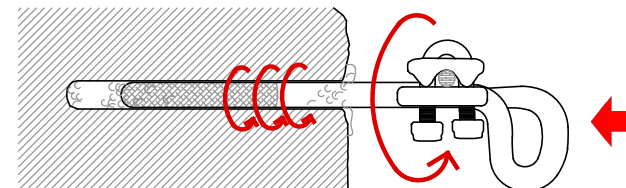

VIA FERRATA

COMPLY WITH EN 16869:2017
Design/construction of Via Ferratas

FITTONI IN BARRA TONDA Ø 18 - acciaio inox AISI 304
ASOLA PASSACORDA APERTA E MORSETTO INTEGRATO
ROUND BAR ANCHOR Ø 18 - Stainless steel AISI 304
OPEN EYE AND INTEGRAL CLAMP
PITON EN BARREAU ROND Ø 18 - inoxydable AISI 304
BOUCLE PASSE-CORDE OUVERT ET SERRE-CÂBLE INTÉGRÉ
ANCLAJE EN BARRA REDONDA Ø 18 - inox AISI 304
OJAL PASA-CUERDA Y SUJECABLE

L 200 mm = Art. 711*
 L 300 mm = Art. 712*
 L 400 mm = Art. 713*

L 250 mm = Art. 714*
 L 350 mm = Art. 715*

Dopo la resinatura, non toccare più l'ancoraggio piazzato e utilizzarlo non prima che siano trascorse 24 ore, meglio ancora se non almeno dopo 2/3 giorni (dipende dalla temperatura ambiente...). Rispettare comunque le indicazioni stabilite dalla fabbrica della resina utilizzata.

Après la résine, ne touchez pas l'ancre et l'utiliser placé au plus tôt 24 heures, encore mieux si pas moins après 2/3 jours (en fonction de la température ambiante ...). Toujours se conformer aux orientations fixées par l'usine de la résine utilisée.

INSTALLAZIONE CON RESINA
 INSTALACIÓN CON RESINA

INSTALLATION WITH RESIN
 INSTALLATION AVEC RÉSINE

1

2

3

OK!

Serrare i dadi
 Tighten the nuts
 Serrer les écrous
 Apretar las tuercas

Direzione del carico
 Load direction
 Direction de la charge
 Dirección de la carga