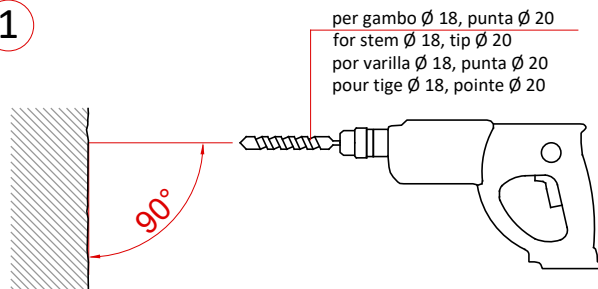

VIA FERRATA

COMPLY WITH EN 16869:2017
Design/construction of Via Ferratas

FITTONI IN BARRA TONDA Ø 18 - acciaio inox AISI 304
ASOLA PASSACORDA APERTA E MORSETTO INTEGRATO
ROUND BAR ANCHOR Ø 18 - Stainless steel AISI 304
OPEN EYE AND INTEGRAL CLAMP
PITON EN BARREAU ROND Ø 18 - inoxydable AISI 304
BOUCLE PASSE-CORDE OUVERT ET SERRE-CÂBLE INTÉGRÉ
ANCLAJE EN BARRA REDONDA Ø 18 - inox AISI 304
OJAL PASA-CUERDA Y SUJECABLE

L 200 mm = Art. 711*
L 300 mm = Art. 712*
L 400 mm = Art. 713*

L 250 mm = Art. 714*
L 350 mm = Art. 715*

Dopo la resinatura, non toccare più l'ancoraggio piazzato e utilizzarlo non prima che siano trascorse 24 ore, meglio ancora se non almeno dopo 2/3 giorni (dipende dalla temperatura ambiente...). Rispettare comunque le indicazioni stabilite dalla fabbrica della resina utilizzata.

After the resin, do not touch the anchor and use it no earlier than 24 hours, even better if after 2/3 days (dependent on ambient temperature...). Please, comply with the directions set by the factory of the resin used.

Después de aver colocado el anclaje con la resina, no toque el anclaje y utilizarlo no antes de 24 horas, aún mejor si no menos después de 2/3 días (dependiendo de la temperatura ambiente...). Respetar las instrucciones de la resina utilizada, como escrito en las hojas técnicas del producto.

Après la résine, ne touchez pas l'ancre et l'utiliser placé au plus tôt 24 heures, encore mieux si pas moins après 2/3 jours (en fonction de la température ambiante ...). Toujours se conformer aux orientations fixées par l'usine de la résine utilisée.

INSTALLAZIONE CON RESINA
INSTALACIÓN CON RESINA

INSTALLATION WITH RESIN
INSTALLATION AVEC RÉSINE

1

2

3

OK!

Serrare i dadi
Tighten the nuts
Serrer les écrous
Apretar las tuercas