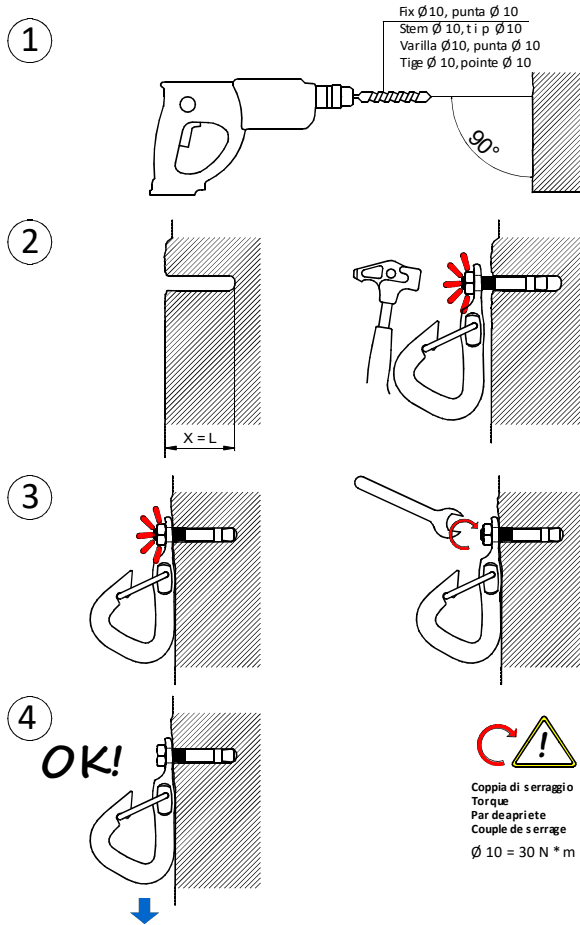

**EUROPE**

**Ancoraggio - acciaio inox AISI 316L**  
*Anchor - Stainless steel AISI 316L*  
*Anclajes - inoxidable AISI 316L*  
*Amarrage - inox AISI 316 L*

**MADE IN ITALY**

**Art. 187**  
**Europe Ø 10 mm**  
 Peso Weight Peso Poids  
 170 g

**Art. 156**  
**Art. 215**  
**Art. 157**  
**Art. 150**

**Hang Fix Ø 10 mm**  
**inox**

Leggere le istruzioni prima dell'uso  
 Read instructions before use  
 Lire les instructions avant utilisation  
 Leer las instrucciones antes de su uso

**1P**

utilizzato e da solo 1 persona alla volta  
 used by only 1 person at a time  
 utilisé par une seule personne à la fois  
 utilizado por 1 sola persona a la vez

Esempio di Installazione con Hang Fix  
 Example of Installation with Hang Fix  
 Ejemplo de Instalación con Hang Fix  
 Exemple d'installation avec Hang Fix